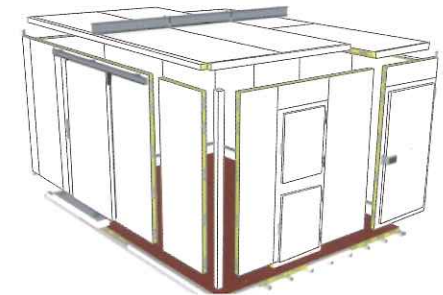

CM PACK

SOCIETE PANNEAUX CONFORT

*Votre partenaire
cloisons et menuiseries
isothermes*

- SIMPLICITÉ
- HYGIÈNE
- LONGÉVITÉ